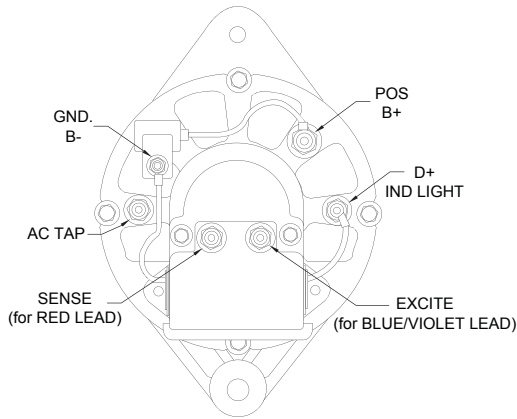

Leece-Neville
12V-65A

Motorola
12V-62A

Delco Remy
12V-42A

*Stock one unit
and reduce your inventory!*

**12V-65A 2" Spool Mtg.
109-12129-KIT**

Supplied with 1V Pulley (17mm shaft)
Includes 6-Groove Pulley
3 Plug Connectors

CONNECTIONS

• REPLACES •

AQUAPOWER 1926	DELCO REMY 1103113 1103114	LESTER 12174 12176	MANDO MARINE AR150AR AR150BA	MERCURY MARINE 817119A4 8171192	PRESTOLITE 20130204 8AR2200L 8AR2200LB	VOLVO PENTA 3860171 3856600-6 3857561, -9 3857813
API 20054 20057 20093	1105064 1105065 1105078 1105088 1105097	12423 12425 12483 12828 71273 71276	TA000B32201 TA000B32301	5092497A3 92497A3	8EA2017N 8EA2017NA 8MR2302L	3854182-7
ARCO 60050 50055 60060	DIXIE A-8311 A-8323 A-8764 A-9212 A-9250 A-9307 A-9440 MA-103	LEECE NEVILLE (See Prestolite)	MITSUBISHI CAT 211 9192004200 MCF00211	MOTOROLA (See Prestolite) 3854182 3856600 3857561 3860171	OUTBOARD MARINE (OMC) 9DA2JA2B07 9DA2LA2B07 9DB2LE2B58 9DB2LF2B58 9DB2LK2B58 9DB2LL2B58	WILSON 70-01-7195 70-31-12174S 70-31-12174V 70-31-12176 70-31-12176V 70-31-12177
BOBCAT 6658884 6661611	A-8764 A-9212 A-9250 A-9307 A-9440 MA-103	MANDO MARINE A000B0331 A000B0431 A000B0471	MERCURY MARINE 12449 19685 98555 805447T 805884, P, T 807652 807652T 807653, T 807658 817119A1	PRESTOLITE 107-41 107-42 107-47 110-382 110-460 110-485 110-524 110-742 110-747 110-747A 20130179	SPS (Select Power Source) 109-12129 109-10125	90-01-3153, N 90-05-9156 90-05-9166 90-05-9219 90-31-7000, N 90-31-7001 90-31-7003, N 90-31-7004, N 90-31-7006 90-31-7008, N 90-31-7020
CUMMINS 3675105NW 3675105RX	HYSTER 339599 385656	AC155515 AC155603 AC155604 AC155616 AC155907 AC165610 AC165617 AC165618 AC165619				
CUSHMAN 893633		AR150 AR150AA				
DELCO REMY 1100180 1100186 1102938 1102939	LESTER 7195 7454 7472 8786				TENNANT 60559	