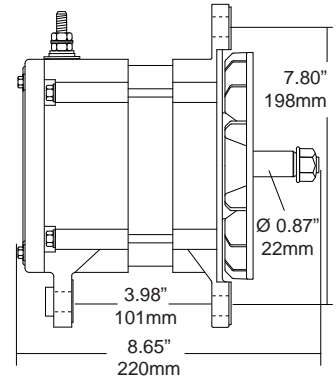

### 100-50240

24V, 150A, IR/EF, J180 MTG, BRUSHLESS

*Replaces*

**Caterpillar:** 249-0313  
**Denso:** 101210-9000

*Application*

**Caterpillar** Dozers, Motor Graders & Track Type Tractors