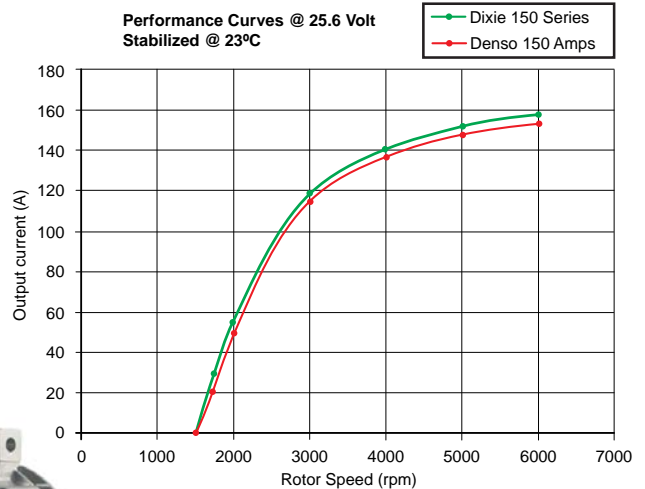

### 100-50240

24V, 150A, IR/EF, J180 MTG, BRUSHLESS

*Replaces*

**Caterpillar:** 249-0313  
**Denso:** 101210-9000

*Application*

**Caterpillar** Dozers, Motor Graders & Track Type Tractors