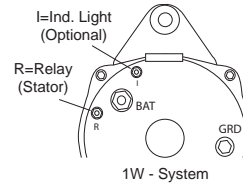

**NEW UPGRADED DESIGN • NOUVEAU CONÇU AMÉLIORÉ • NUEVO DISEÑO MEJORADO**

**101-22201 24V-70A, IR/EF**

*replaces • remplace • reemplaza*

**DELCO 21SI TYPE**

System V	Amps	Reman Number	New Service	TERMINALS			
				B+	R	I	S
24	70	A-1351	101-22201	1/4	Y	Y	-
24	50	A-1368	101-22201	1/4	Y	Y	-

**DELCO 22SI TYPE**

System V	Amps	Reman Number	New Service	TERMINALS			
				B+	R	I	S
24	70	A-1609	101-22201	1/4	Y	Y	-

**DAEWOO TYPE**

System V	Amps	Reman Number	New Service	TERMINALS			
				B+	R	I	S
24	50	A-8833	101-22201	1/4	Y	Y	-
24	60	A-8834	101-22201	1/4	Y	Y	-
24	70	A-8835	101-22201	1/4	Y	Y	-