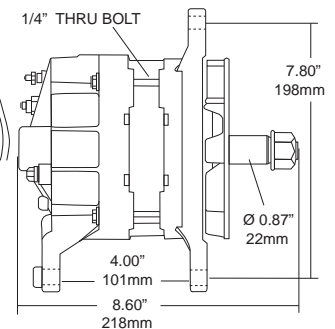

**NEW UPGRADED DESIGN • NOUVEAU CONÇU AMÉLIORÉ • NUEVO DISEÑO MEJORADO**

**101-22201 24V-70A, IR/EF**

*replaces • remplace • reemplaza*

**DELCO 21SI TYPE**

System V	Amps	Reman Number	New Service	TERMINALS			
				B+	R	I	S
24	70	A-1351	101-22201	1/4	Y	Y	-
24	50	A-1368	101-22201	1/4	Y	Y	-

**DELCO 22SI TYPE**

System V	Amps	Reman Number	New Service	TERMINALS			
				B+	R	I	S
24	70	A-1609	101-22201	1/4	Y	Y	-

**DAEWOO TYPE**

System V	Amps	Reman Number	New Service	TERMINALS			
				B+	R	I	S
24	50	A-8833	101-22201	1/4	Y	Y	-
24	60	A-8834	101-22201	1/4	Y	Y	-
24	70	A-8835	101-22201	1/4	Y	Y	-