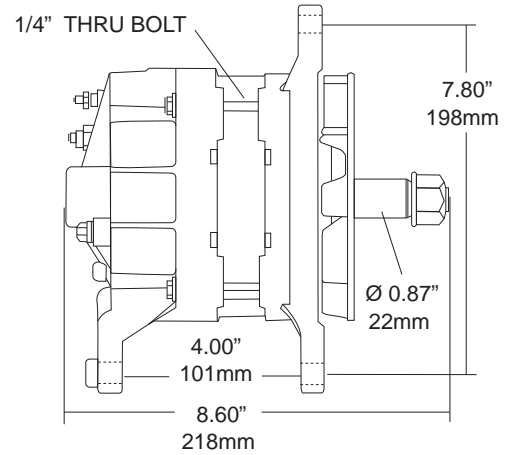

**NEW UPGRADED DESIGN • NOUVEAU CONÇU AMÉLIORÉ • NUEVO DISEÑO MEJORADO**

**101-22201 24V-70A, IR/EF**

*replaces • remplace • reemplaza*

**DELCO 21SI TYPE**

System V	Amps	Reman Number	New Service	TERMINALS			
				B+	R	I	S
24	70	A-1351	101-22201	1/4	Y	Y	-
24	50	A-1368	101-22201	1/4	Y	Y	-

**DELCO 22SI TYPE**

System V	Amps	Reman Number	New Service	TERMINALS			
				B+	R	I	S
24	70	A-1609	101-22201	1/4	Y	Y	-

**DAEWOO TYPE**

System V	Amps	Reman Number	New Service	TERMINALS			
				B+	R	I	S
24	50	A-8833	101-22201	1/4	Y	Y	-
24	60	A-8834	101-22201	1/4	Y	Y	-
24	70	A-8835	101-22201	1/4	Y	Y	-