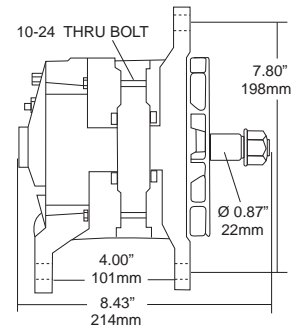

**NEW UPGRADED DESIGN • NOUVEAU CONÇU AMÉLIORÉ • NUEVO DISEÑO MEJORADO**

**101-22201 24V-70A, IR/EF**

*replaces • remplace • reemplaza*

**DELCO 21SI TYPE**

System V	Amps	Reman Number	New Service	TERMINALS			
				B+	R	I	S
24	70	A-1351	101-22201	1/4	Y	Y	-
24	50	A-1368	101-22201	1/4	Y	Y	-

**DELCO 22SI TYPE**

System V	Amps	Reman Number	New Service	TERMINALS			
				B+	R	I	S
24	70	A-1609	101-22201	1/4	Y	Y	-

**DAEWOO TYPE**

System V	Amps	Reman Number	New Service	TERMINALS			
				B+	R	I	S
24	50	A-8833	101-22201	1/4	Y	Y	-
24	60	A-8834	101-22201	1/4	Y	Y	-
24	70	A-8835	101-22201	1/4	Y	Y	-