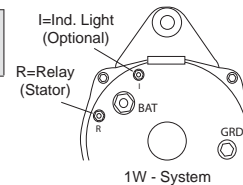

**NEW UPGRADED DESIGN • NOUVEAU CONÇU AMÉLIORÉ • NUEVO DISEÑO MEJORADO**

**101-22201 24V-70A, IR/EF**

*replaces • remplace • reemplaza*

**DELCO 21SI TYPE**

System V	Amps	Reman Number	New Service	TERMINALS			
				B+	R	I	S
24	70	A-1351	101-22201	1/4	Y	Y	-
24	50	A-1368	101-22201	1/4	Y	Y	-

**DELCO 22SI TYPE**

System V	Amps	Reman Number	New Service	TERMINALS			
				B+	R	I	S
24	70	A-1609	101-22201	1/4	Y	Y	-

**DAEWOO TYPE**

System V	Amps	Reman Number	New Service	TERMINALS			
				B+	R	I	S
24	50	A-8833	101-22201	1/4	Y	Y	-
24	60	A-8834	101-22201	1/4	Y	Y	-
24	70	A-8835	101-22201	1/4	Y	Y	-