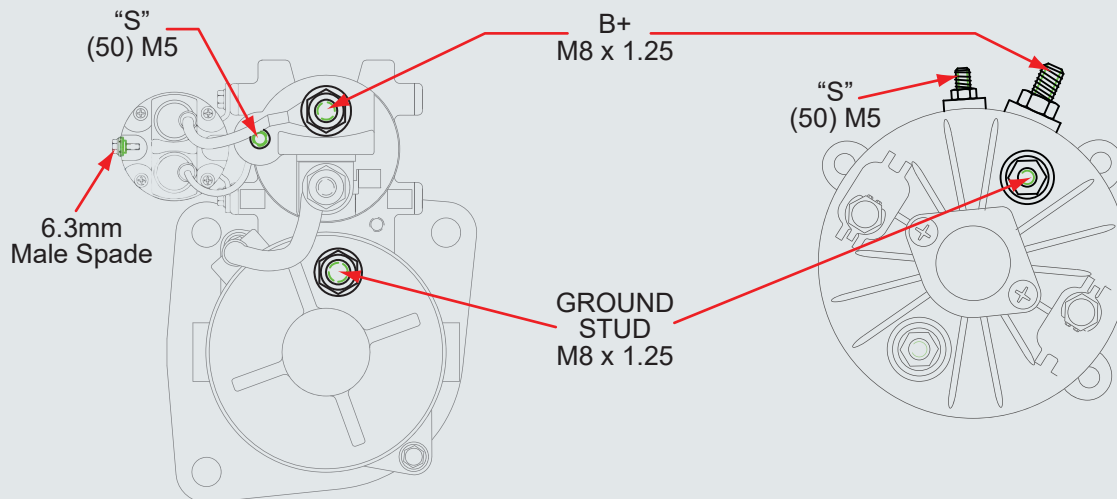

200-25 Series Replacement for CAV Starter

200-25205
24V, 5.0kW, 10T, CW, PLGR, with IMS

Replaces:

JCB: 714-37100

Lucas: 1327471, 1327A470, S115247X, S115A247, 1327A471

Perkins: 2873K059, 2873K056, 2873K054

Prestolite: 870655Z, Z1327A471

Renault: 5430031714

Volvo: 11702397, 11997954

ref: 200-25205_TS4066 date: 170620

CANADA & EXPORT SALES

Dixie Electric Ltd. Tel.: 905-879-0533 800-461-5799
517 Basaltic Road Fax: 905-879-0532
Concord, ON. E-Mail: sales@dixie-electric.com
Canada L4K 4W8 Web Site: www.dixie-electric.com

U.S.A. SALES

Dixie Electric Inc. Tel.: 763-475-6629 800-478-0608
17100 Medina Rd, Suite 100 Fax: 763-475-6635 800-392-8719
Minneapolis, MN. E-Mail: mn.sales@dixie-electric.com
U.S.A. 55447-1249 Web Site: www.dixie-electric.us